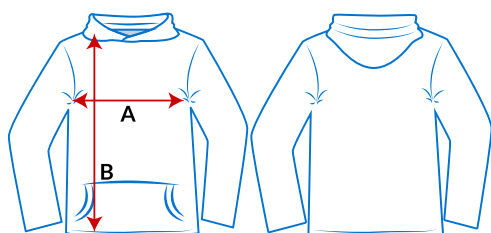

18500 - Heavy Blend

Sudadera Adulto con capucha

CARACTERÍSTICAS

- Hilaza air jet: Mayor suavidad y pilling reducido
- Capucha doble alineada con cordón del mismo color de la prenda
- Etiqueta removible
- Costuras de doble cosido en hombros, sisas, cuello, cinturilla y puños
- Bolsa delantera
- Ribete de 1x1 con elastano
- Cuarto de vuelta para eliminar el pliegue central

COMPOSICIÓN

- 271 g/m²
- Fleece pre-encogidor
- Véanse las excepciones por color

INSTRUCCIONES DE LAVADO

- Lavado a 40°
- Secar a temperatura normal
- No utilizar lejía
- No planchar
- No limpiar en seco

COLORES

Rojo	Marrón	Verde S. 50% Poliéster 50% Algodón	Naranja S.
Bosque	Azul Marino	Royal	Púrpura
Blanco	Gris Jaspe 50% Poliéster 50% Algodón	J. Oscuro	Negro

TABLA DE TALLAS (CM)

TALLA	S	M	L	XL
A	51	56	61	66
B	69	71	74	76