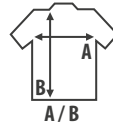

## MINERAL WASH

Playera teñida.  
Desde la talla S a la XL.

**Características:**  
Etiqueta removible.  
165gr. aprox.

**Composición de colores:**  
100% algodón

\* Al ser prendas únicas elaboradas con procesos artesanales de teñido, nuestras prendas tienen variaciones en tamaño y color.