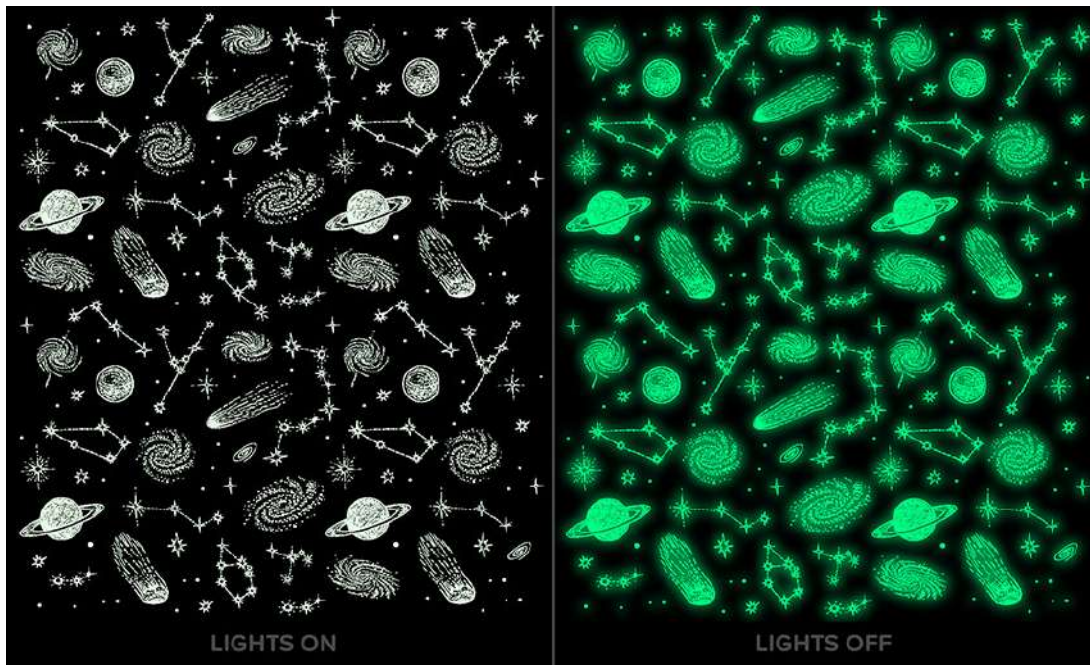

COLORES DE TINTAS BÁSICAS DISPONIBLES EN STOCK

Blanco

Negro

Gris Oscuro

Gris Medio

Gris Claro

Escarlata

Rojo Drake

Verde Neón

Rosa Neón

Azul Neón

Colores disponibles en todas las presentaciones de tintas, ya sea plastisol, base agua o discharge.

Igualación PANTONE (Libro Solid Coated) disponible por un cargo extra por color a igualar.

(Aditivo que se puede utilizar con cualquier tinta básica para inflarla)

GLOW IN THE DARK

(Aditivo que se puede utilizar SÓLO con tinta blanca para que brille en la oscuridad)

www.holymerch.com